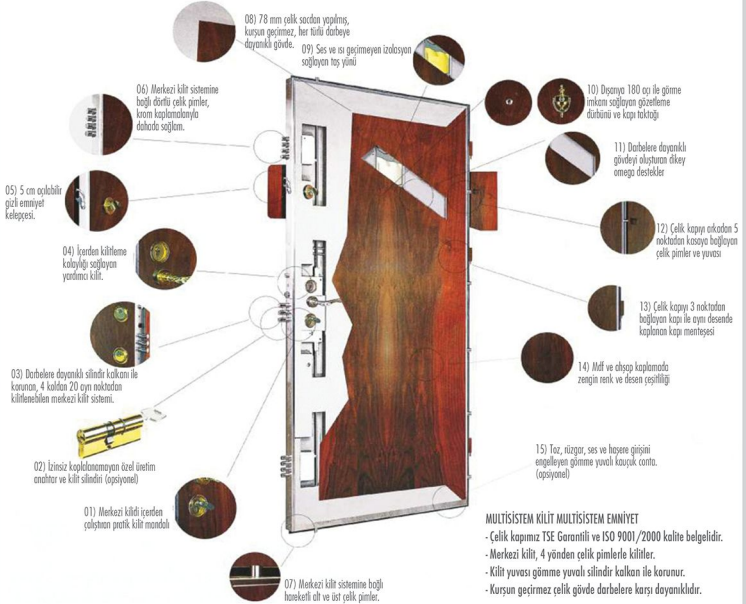

Çelik Kapı Teknik Özellikleri