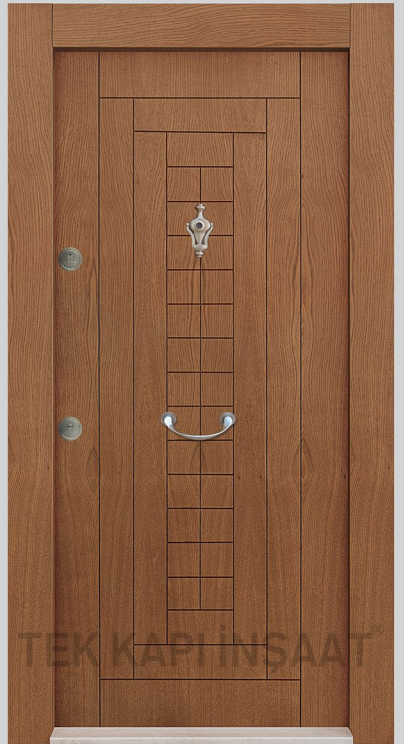

BT-301
Meşe