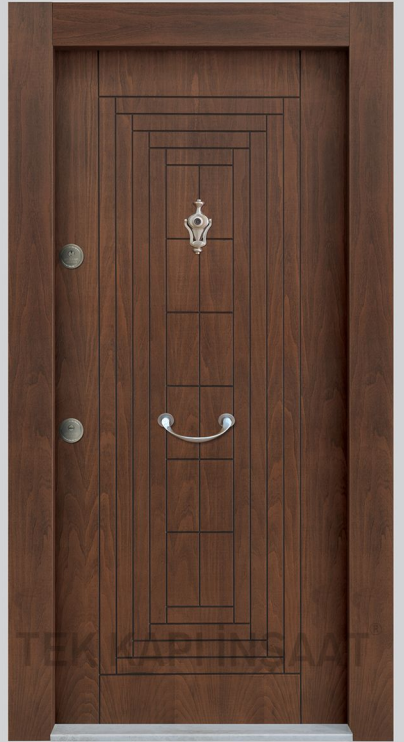

BT - 316

İthal Kalın Meşe
Ceviz Pnötex

BT - 308

Ceviz 2